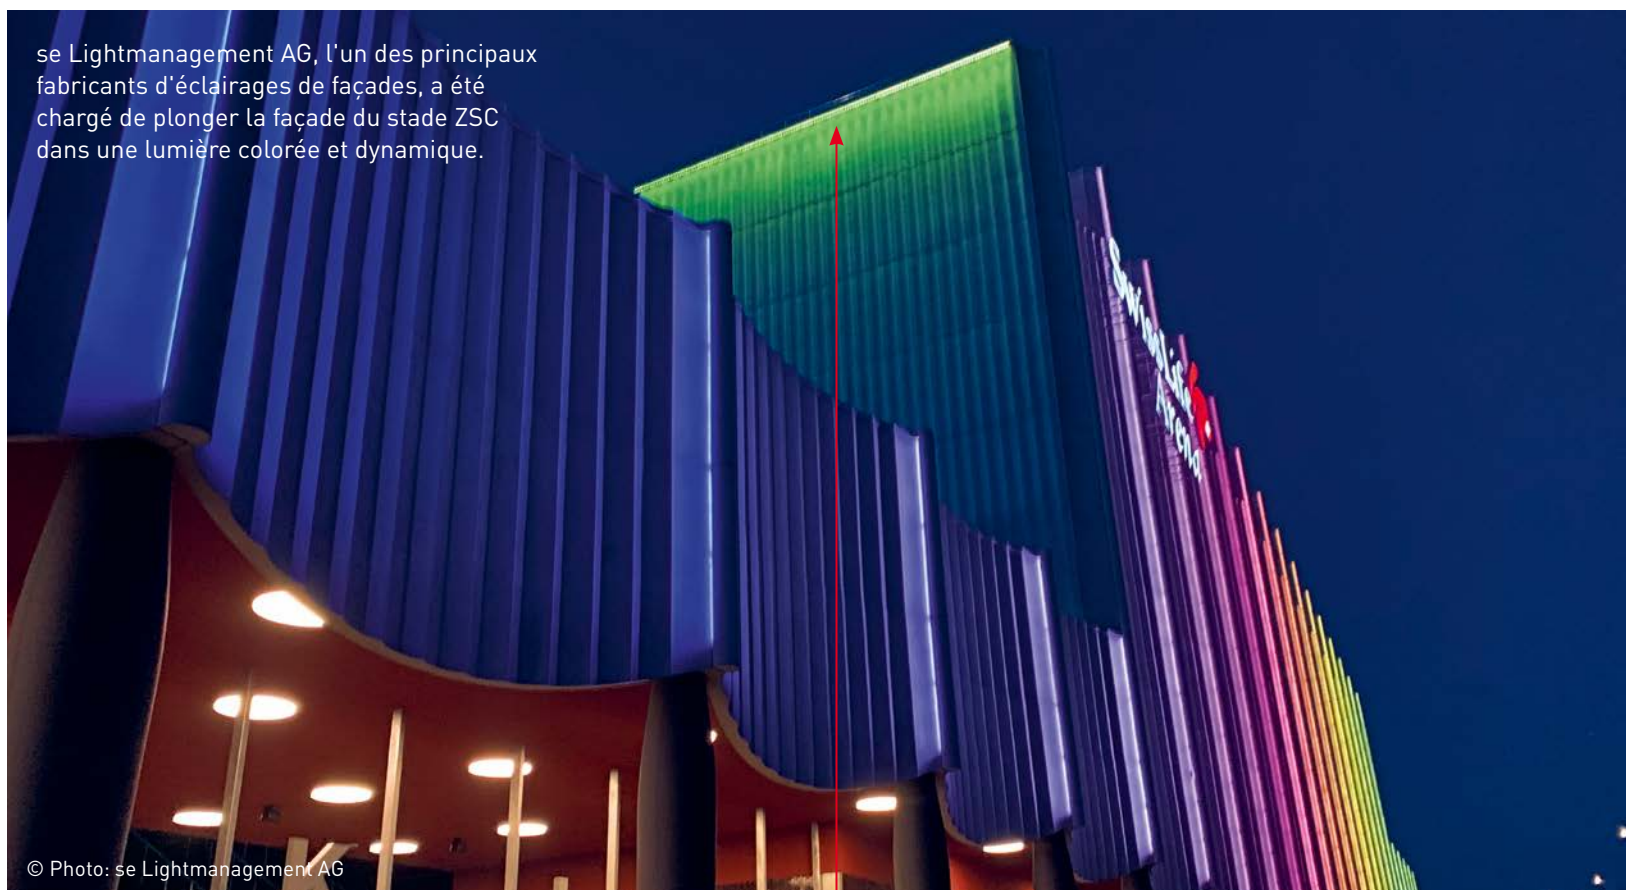

# PIÈCES ÉTAMPÉES D'IBZ DANS L'ÉCLAIRAGE DE LA FAÇADE DE SWISS LIFE ARENA

La Swiss Life Arena, la patrie des ZSC Lions, a été inaugurée en août 2022 et est un lieu de rencontre plein d'images, d'émotions et de moments intenses.

se Lightmanagement AG, l'un des principaux fabricants d'éclairages de façades, a été chargé de plonger la façade du stade ZSC dans une lumière colorée et dynamique.

© Photo: se Lightmanagement AG

© Photo: Swiss Life Arena

Les luminaires orientés vers le bas (vert) nécessitaient une protection contre l'éblouissement afin de concentrer la lumière de manière à ne pas aveugler les passants. La protection anti-éblouissement est prédécoupée à la dimension souhaitée. Le ruban adhésif de transfert double face 3M 468MP est appliqué par-dessus. Celui-ci se caractérise par une

## JEU DE COULEURS

La nuit, la façade est baignée d'une lumière blanche chaude et discrète. Lors de manifestations, la façade peut également s'illuminer aux couleurs du logo du ZSC ou aux couleurs d'un autre organisateur.